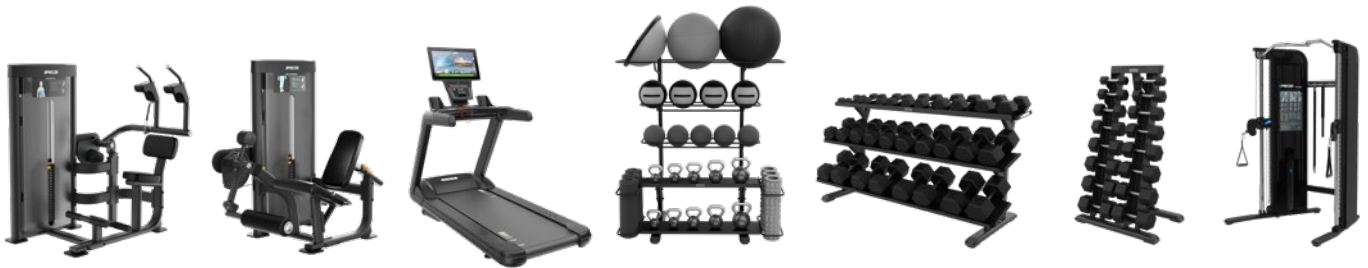

VBR6116

Bancos y soportes de fuerza Vitality™

Banco utilitario

Incorpora el entrenamiento de fuerza a tu oferta de fitness alineado a tu marca y dentro de las limitaciones de presupuesto y espacio, con la línea de bancos y soportes Vitality es la colección ideal de equipamiento esencial para el entrenamiento de fuerza. La serie Vitality ofrece una amplia gama de ejercicios diseñados específicamente para centros de bajo tráfico de usuarios, con un aspecto elegante y un diseño de uso sencillo que permite utilizarla de forma rápida y sencilla. Los materiales y la construcción de alta calidad mantienen un aspecto cuidado durante años.

El banco utilitario Vitality, sólido y robusto, proporciona una posición óptima al usuario para realizar movimientos por encima de la cabeza. El asiento almohadado contribuye a que el usuario se mantenga estable durante los levantamientos.

Altura del banco óptima

El diseño ergonómico de la altura del banco ayuda a los usuarios a estabilizar la zona lumbar, al aumentar el apoyo del tronco y proporcionar una mayor comodidad durante los levantamientos.

Especificaciones

Dimensiones (L. x An. x Al.): 85 x 75 x 83 cm

Peso del producto: 17 kg

Peso máximo del usuario: 136 kg

Capacidad de carga de levantamiento máxima: 91 kg

Estructura y acabado: Los tubos de acero de alta resistencia están soldados en todas las áreas estructurales para resistir a los entornos más exigentes. Estructura con pintura electrostática.