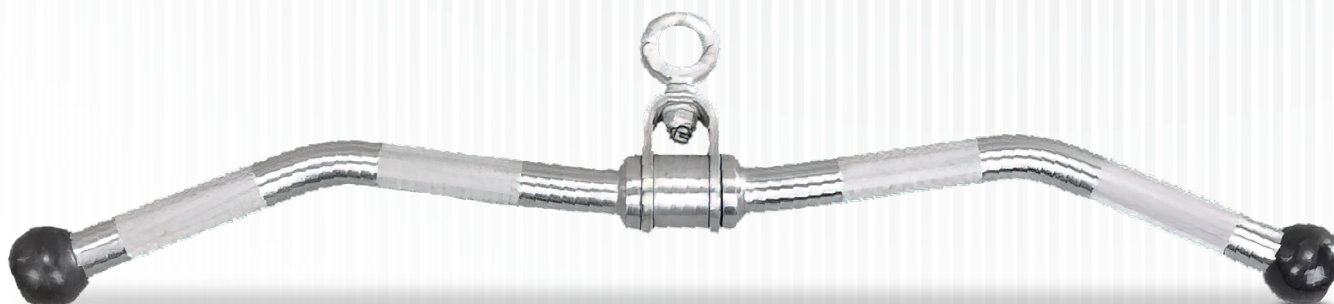

552132

AGARRE DE POLEA BICEPS TRICEPS 70CM PRO 70 CM PRO BICEPS/TRICEPS PULLEY GRIP

ESPECIFICACIONES TÉCNICAS

TECHNICAL SPECIFICATIONS

- Fabricado en metal de gran dureza.
- Extremos con toques de goma redondeados.
- Posee zonas moleteadas antideslizantes para un mejor agarre.
- Made of high-strength metal
- Ends feature rounded rubber stoppers
- Includes non-slip knurled zones for enhanced grip

DIMENSIONES Y PESO SIZE AND WEIGHT

Largo / Length: 74 cm.
Ancho / Width: 15 cm.

Peso / Net weight:
3,6 kg.